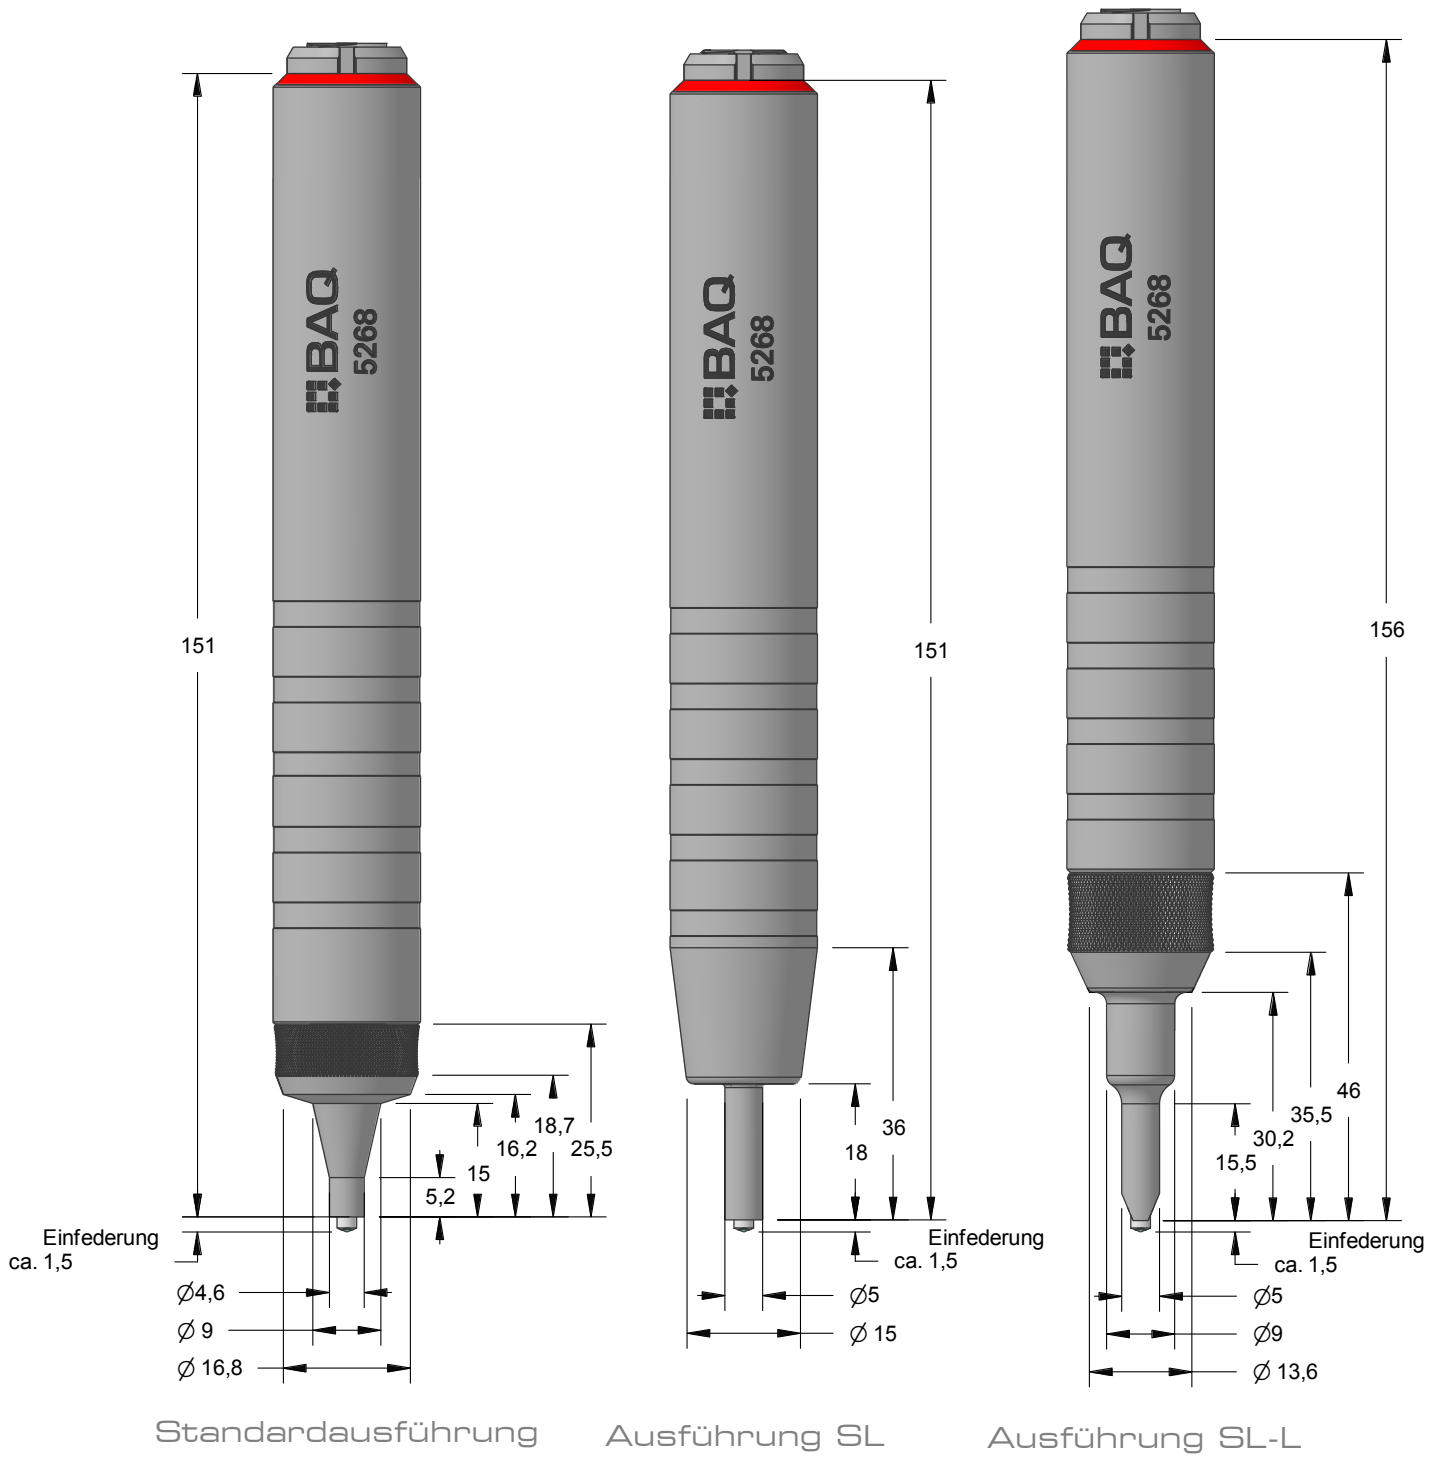

UCI-Sonden für alphaDUR-Serie

Standardausführung

Ausführung SL

Ausführung SL-L