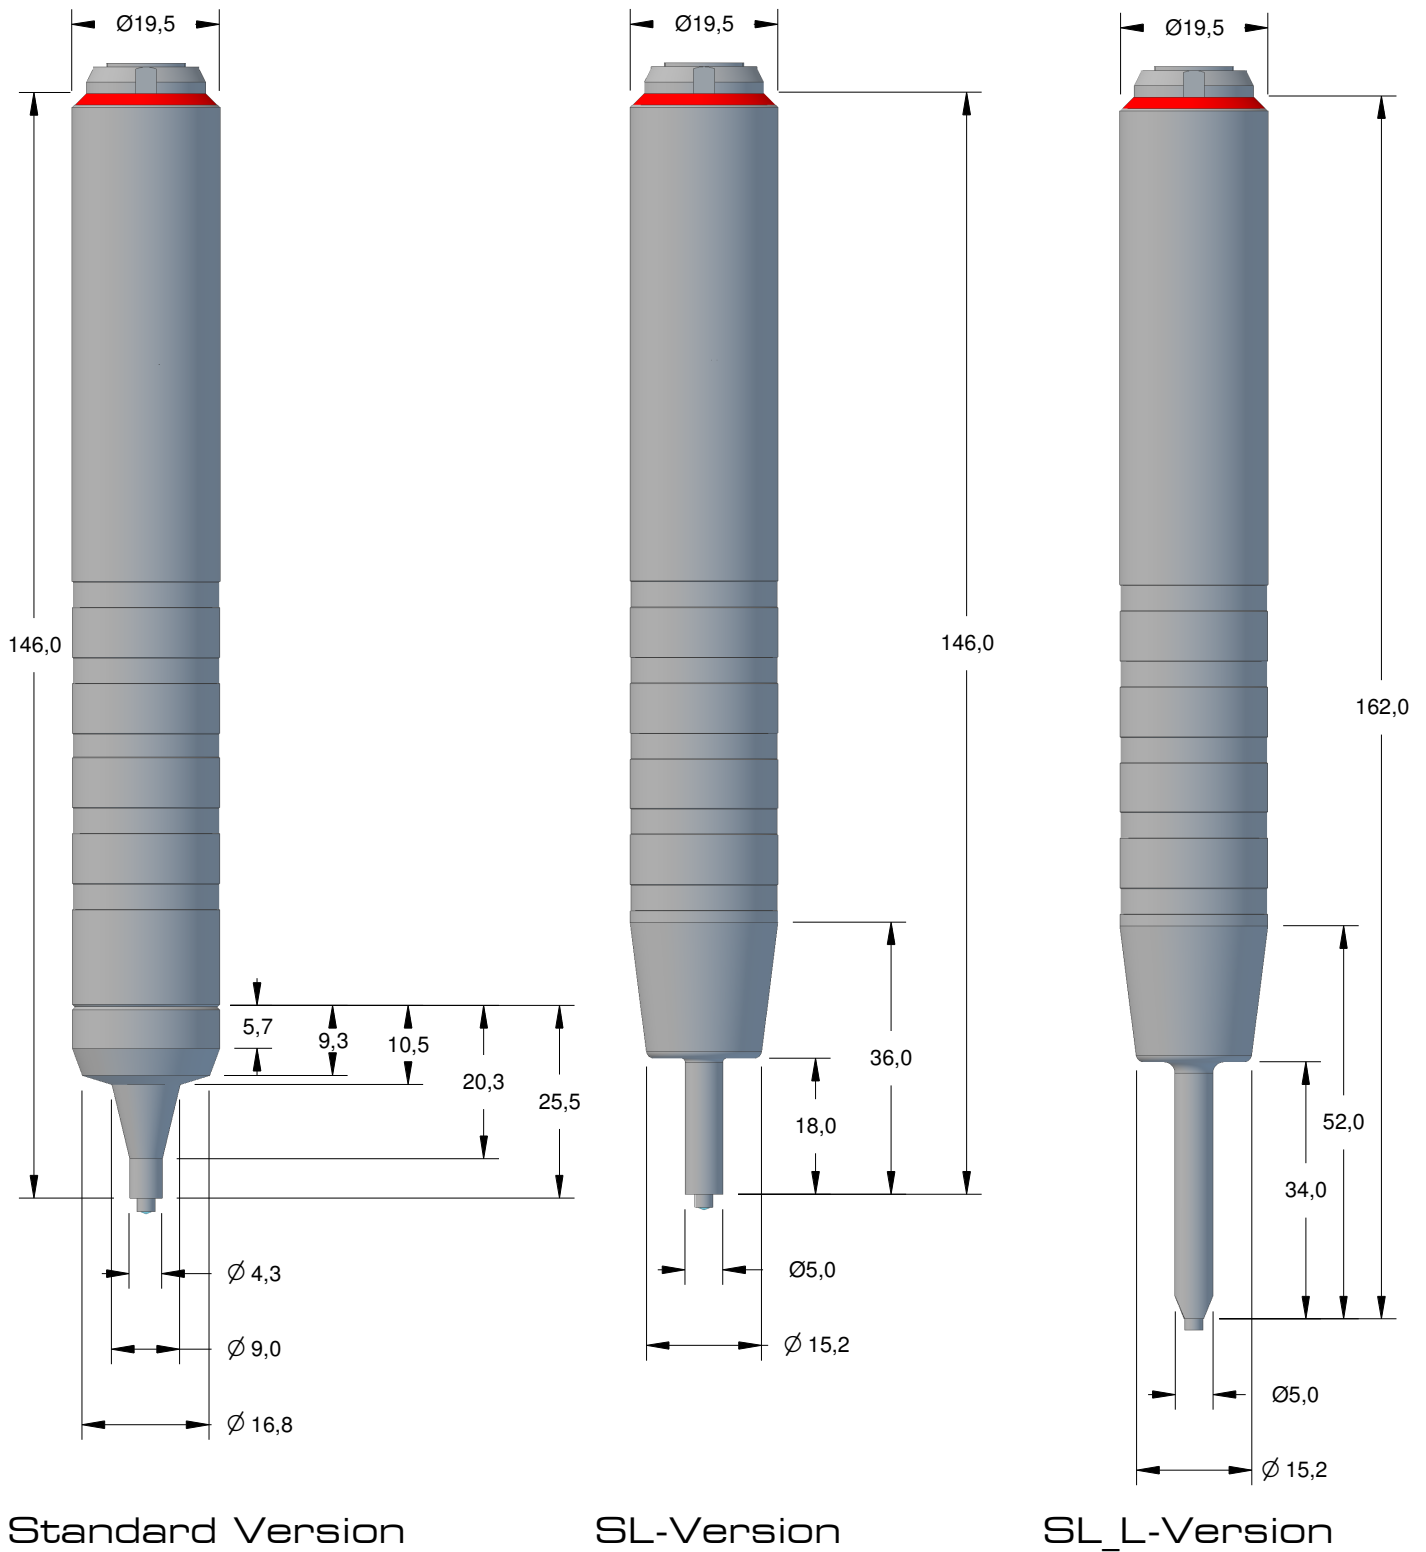

UCI-Probes for alphaDUR II and alphaDUR mini

Standard Version

SL-Version

SL_L-Version

Scale 1 : 1

BAQ
5859

BAQ
5993

BAQ
5893